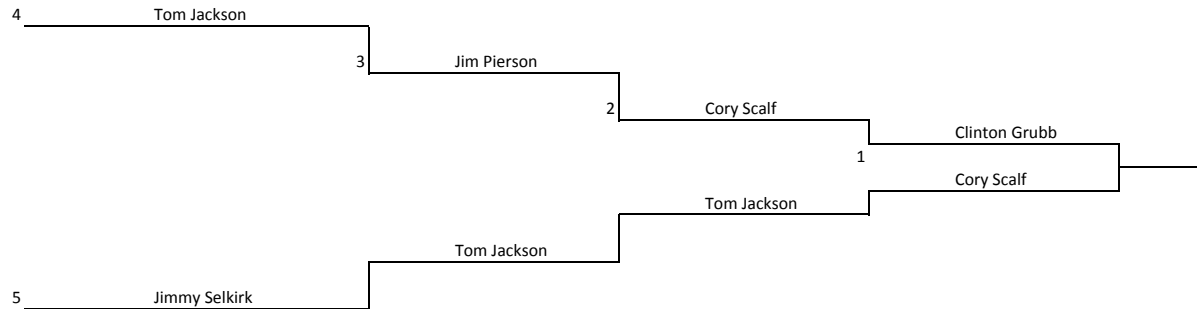

18th Annual Handicap Classic November 1, 2008

Handicap Base 220
Hndcp % 90%

Bowler	Avg	Scratch 1	Scratch 2	Scratch 3	Scratch1 Total	Scratch 4	Scratch 5	Scratch 6	Scratch2 Total	Handicap	Handicap	Handicap	Handicap1	Handicap	Handicap	Handicap	Handicap2	Scr	Hdcp
Stan Balbinot	207	201	212	224	637	202	205	193	600	201	212	224	637	202	205	193	600	1237	1237
Lucas Beoletto	185	182	236	188	606	171	150	147	468	182	236	188	606	171	150	147	468	1074	1074
Cole Martin	204	179	209	214	602	215	156	226	597	179	209	214	602	215	156	226	597	1199	1199
Jake Beoletto	182	224	162	182	568	169	158	171	498	224	162	182	568	169	158	171	498	1066	1066
Tim Link	197	162	203	187	552	152	180	237	569	162	203	187	552	152	180	237	569	1121	1121
Jerry Olson	152	181	137	140	458	163	144	124	431	181	137	140	458	163	144	124	431	889	889
Bill Haile	182	162	156	153	471	164	152	212	528	162	156	153	471	164	152	212	528	999	999
Jeremy Grove	199	201	191	212	604	223	172	169	564	201	191	212	604	223	172	169	564	1168	1168
Scott Slack	204	130	216	165	511	211	223	168	602	130	216	165	511	211	223	168	602	1113	1113
Jimmy Selkirk	218	213	227	227	667	225	246	225	696	213	227	227	667	225	246	225	696	1363	1363
Larry Peterson	173	211	193	150	554	151	146	181	478	211	193	150	554	151	146	181	478	1032	1032
Brandon Foose	211	236	195	212	643	143	226	256	625	236	195	212	643	143	226	256	625	1268	1268
Tony Dorethy	223	150	214	214	578	188	181	186	555	150	214	214	578	188	181	186	555	1133	1133
Kenny Shockency	226	226	205	204	635	255	234	202	691	226	205	204	635	255	234	202	691	1326	1326
Kent Collins	197	194	212	203	609	205	194	207	606	194	212	203	609	205	194	207	606	1215	1215
Jim Pierson	152	148	182	151	481	126	206	170	502	148	182	151	481	126	206	170	502	983	983
Dave Massey	167	198	180	128	506	158	154	162	474	198	180	128	506	158	154	162	474	980	980
Bobby Ogle	207	180	183	189	552	168	215	0	383	180	183	189	552	168	215	0	383	935	935
Cory Scalf	158	178	216	160	554	150	187	177	514	178	216	160	554	150	187	177	514	1068	1068
Tom Jackson	203	244	217	214	675	226	223	246	695	244	217	214	675	226	223	246	695	1370	1370
Clinton Grubb	194	268	215	204	687	189	202	175	566	268	215	204	687	189	202	175	566	1253	1253